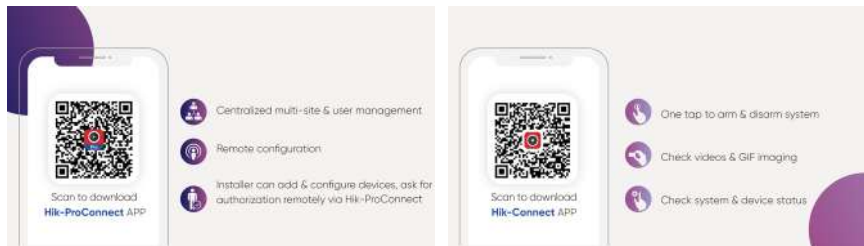

Control inteligente mediante un sistema expansible

Configure un control inteligente en el hogar mediante una gama completa de dispositivos de control inteligentes, relés, tomas de corriente y más. Además, el sistema AX PRO es flexible y puede vincularse con otros dispositivos Hikvision, lo que ofrece aún más flexibilidad.

La instalación es extremadamente rápida

El sistema AX PRO es flexible y se instala fácilmente sin cables que dificulten el montaje. Basta con instalar el concentrador, las PIRCAM, los detectores de interior y exterior más otros periféricos con tornillos o pegamento, según las superficies de montaje.

Fácil de utilizar a través de la aplicación móvil

Con AX PRO, el poder está en sus manos. Puede gestionar todo el sistema de alarma con facilidad a través de las aplicaciones Hik-Connect y Hik-ProConnect. La interfaz práctica e intuitiva aumenta la eficacia mediante la opción de recibir notificaciones cuando se produzca un incidente. La rápida respuesta de los instaladores y el servicio de nube 24 horas son la mejor combinación para lograr la experiencia más profesional.

El mantenimiento del sistema de alarma es una tarea sencilla

El sistema AX PRO se puede gestionar y mantener cómodamente a través de la aplicación Hik-ProConnect o del portal web para instaladores. Los instaladores y las centrales de control pueden supervisar el estado del sistema de alarma en cualquier momento y desde cualquier lugar con la autorización del usuario final. Además, el informe de estado es una excelente herramienta para las actualizaciones del servicio de mantenimiento del instalador.