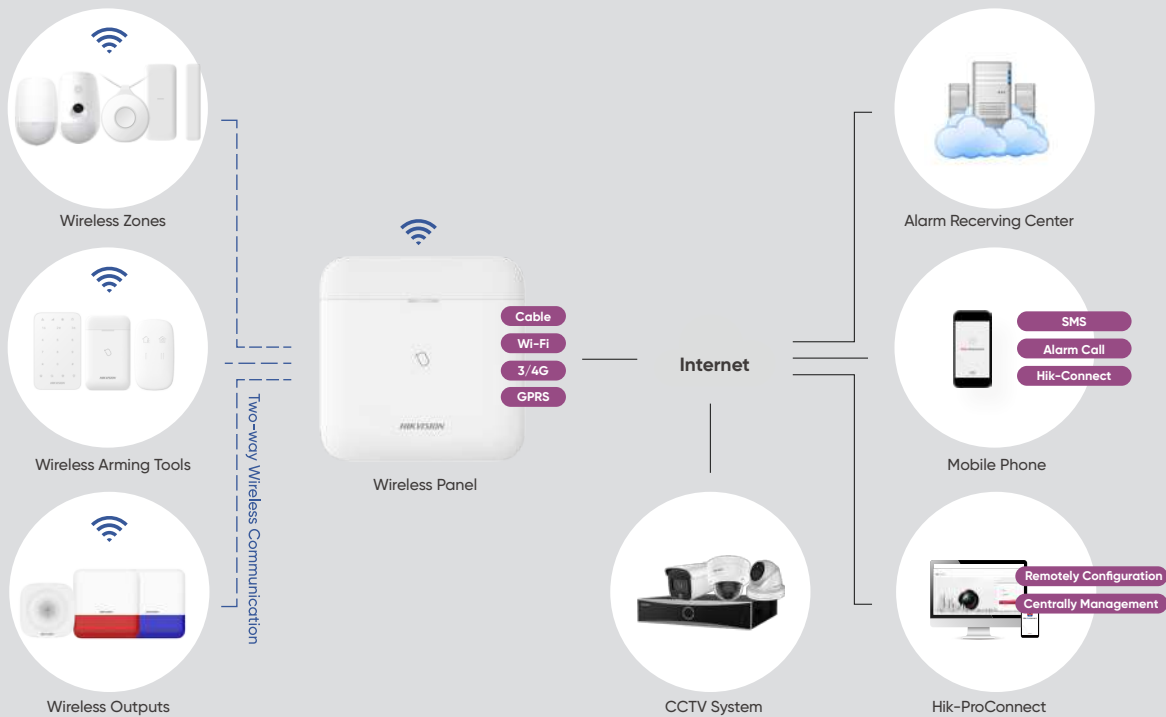

El sistema AX PRO es el ejemplo perfecto: un diseño nuevo increíble que combina los sistemas de seguridad potentes y confiables del pasado con la sencillez de la mejor tecnología del futuro.

AX PRO es convencional y revolucionario a la vez, con estabilidad inalámbrica comprobada, una amplia gama de productos de primera calidad y facilidad de uso, tanto para los instaladores como para los usuarios finales.

Cuenta con una configuración sencilla y protección excelente que brindan tranquilidad permanente a los propietarios comerciales y a las familias en sus hogares.

Introducción al sistema AX PRO

El sistema AX PRO comienza con un panel de control que funciona como el núcleo de todo el sistema. Ostenta una amplia gama de detectores de interior y exterior, junto con periféricos versátiles como sirenas, repetidores, relés y mucho más, que están diseñados para satisfacer las necesidades de diversas situaciones. Gracias a diseño y tecnología revolucionarios, todos los productos de la gama pueden incorporarse según sea necesario y conectarse de forma flexible con otros dispositivos Hikvision. Cada producto es fácil de instalar y garantiza un rendimiento excelente.

Topología del sistema

Además de controlar el sistema de forma local mediante un llavero, un teclado, un lector de etiquetas, etc., los usuarios también pueden gestionar y configurar el sistema de alarma de forma remota a través de una aplicación móvil o una plataforma de software.

La seguridad más avanzada al alcance de su mano

Evite las intrusiones desde el principio

Coloque el producto alrededor de ventanas, puertas y otras áreas donde se producen intrusiones para alcanzar un nivel de seguridad confiable. Los detectores AX PRO proporcionan una detección precisa en interiores y exteriores, y una protección completa tanto de día como de noche.