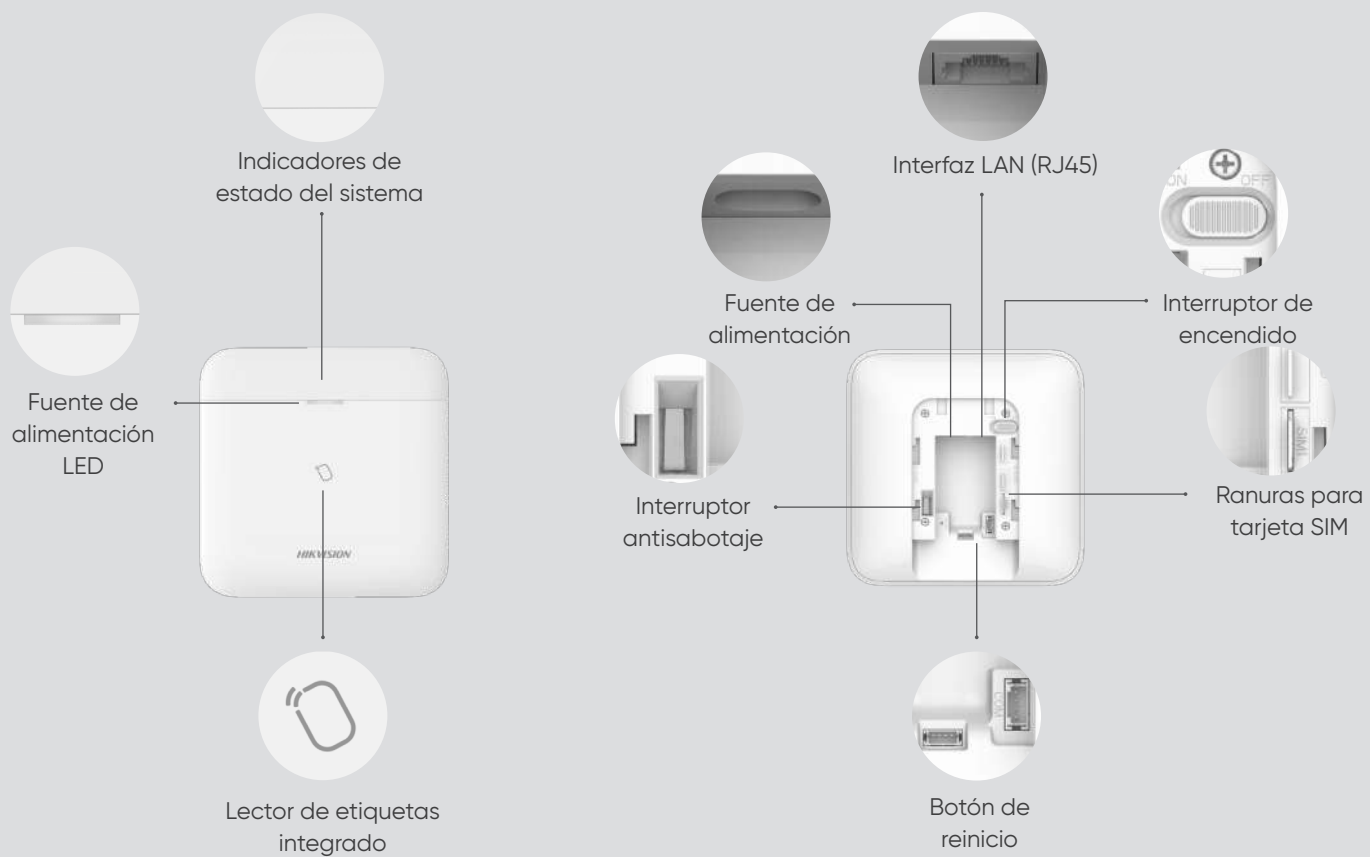

5000 registros de eventos

 Radiofrecuencia

 Módulo IP

Wi-Fi Módulo de Wi-Fi

4G Módulo GPRS/3/4G

 Compatible con IPC y PIRCAM

 Diseño para tarjeta SIM doble

 Tecnología inalámbrica Tri-X y CAM-X

 SMS para eventos de alarma

 Llamada de voz de alarma para los usuarios finales

 Hik-ProConnect/Hik-Connect

 Protocolo SIA/CID

Los hábitos del usuario se consideran por completo.

El panel pequeño pero compacto de AX PRO ofrece una experiencia práctica para los usuarios.

Detector PIRCAM

El detector PIRCAM cuenta con alimentación por batería y tiene un alcance de 12 m para mantener la propiedad segura.

Tecnología inalámbrica CAM-X

Tecnología IFT

Compensación digital de temperatura