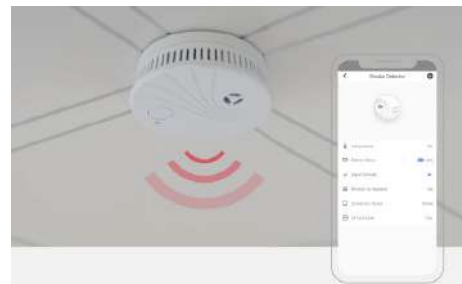

Detecte los riesgos antes de que se produzcan

El sistema AX PRO también hace que los hogares sean más seguros para las familias. Detecta incendios y fugas de agua antes de que se produzcan situaciones catastróficas, a fin de garantizar una seguridad óptima hasta en el último rincón.